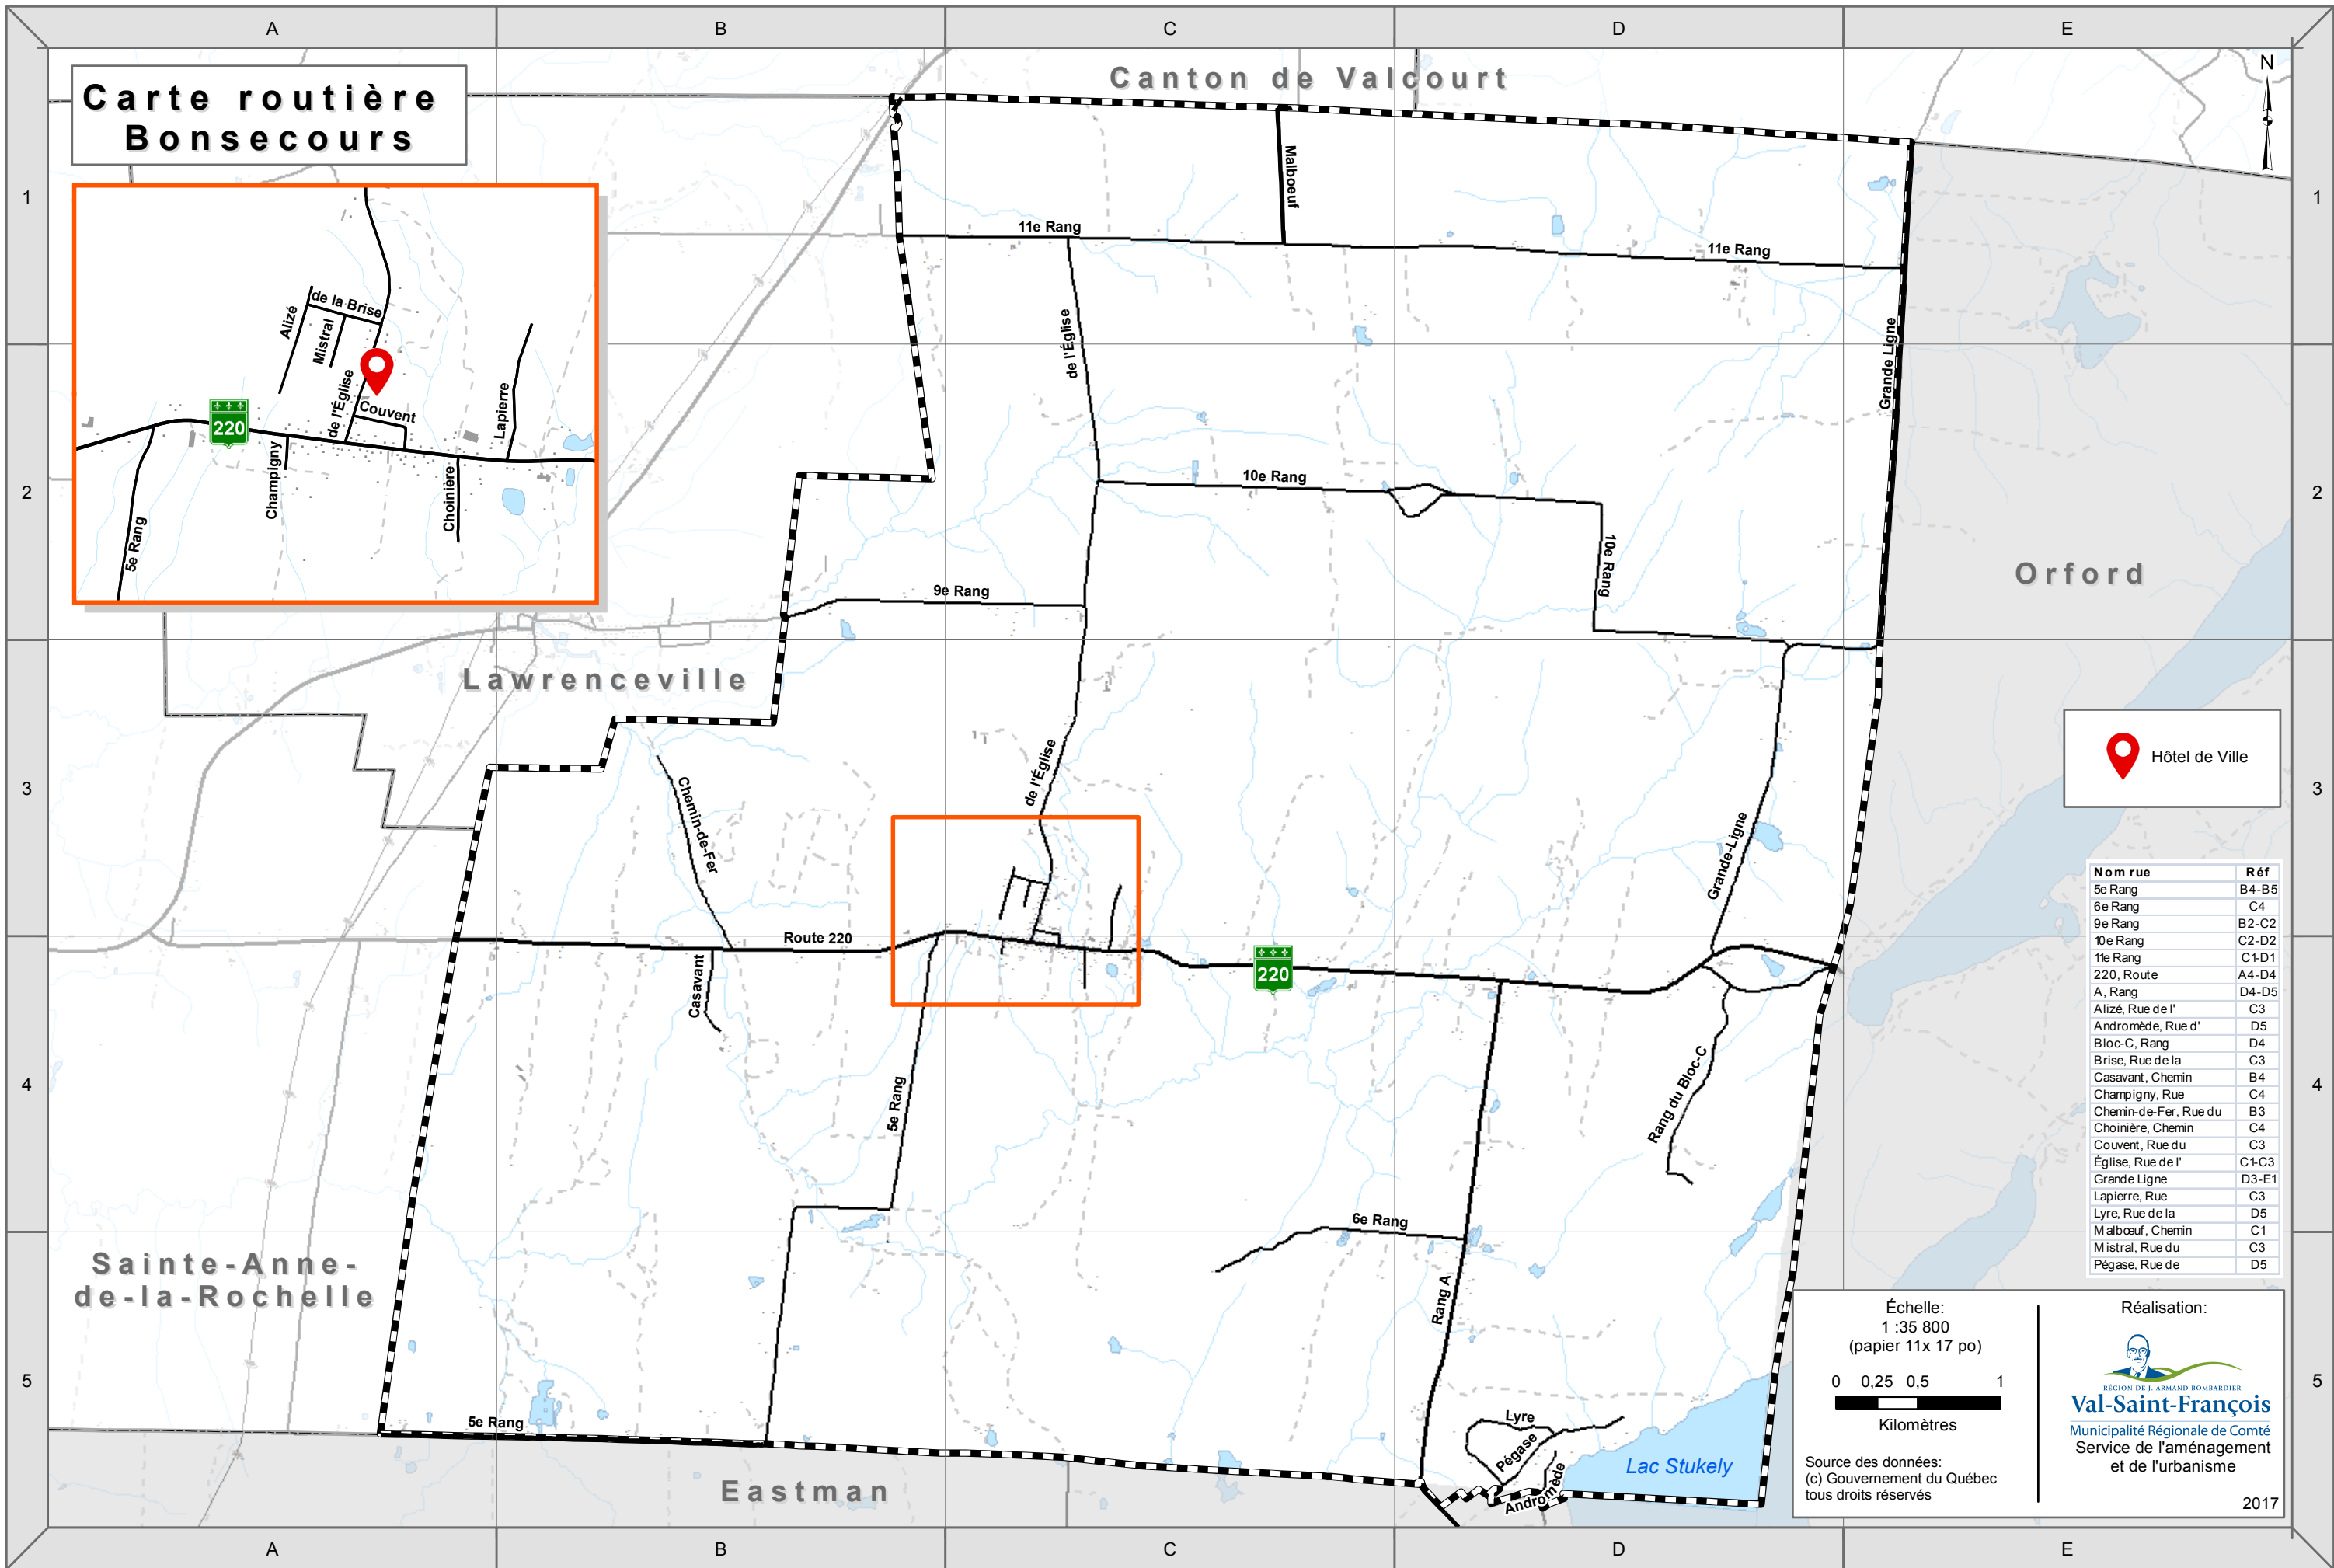

# Carte routière Bonsecours

## Canton de Valcourt

Nom rue	Réf
5e Rang	B4-B5
6e Rang	C4
9e Rang	B2-C2
10e Rang	C2-D2
11e Rang	C1-D1
220, Route	A4-D4
A, Rang	D4-D5
Alizé, Rue de l'	C3
Andromède, Rue d'	D5
Bloc-C, Rang	D4
Brise, Rue de la	C3
Casavant, Chemin	B4
Champigny, Rue	C4
Chemin-de-Fer, Rue du	B3
Choinière, Chemin	C4
Couvent, Rue du	C3
Eglise, Rue de l'	C1-C3
Grande Ligne	D3-E1
Lapierre, Rue	C3
Lyre, Rue de la	D5
Malboeuf, Chemin	C1
Mistral, Rue du	C3
Pégase, Rue de	D5

Source des données:  
(c) Gouvernement du Québec  
tous droits réservés

Réalisation:

**Val-Saint-François**  
Municipalité Régionale de Comté  
Service de l'aménagement  
et de l'urbanisme

2017