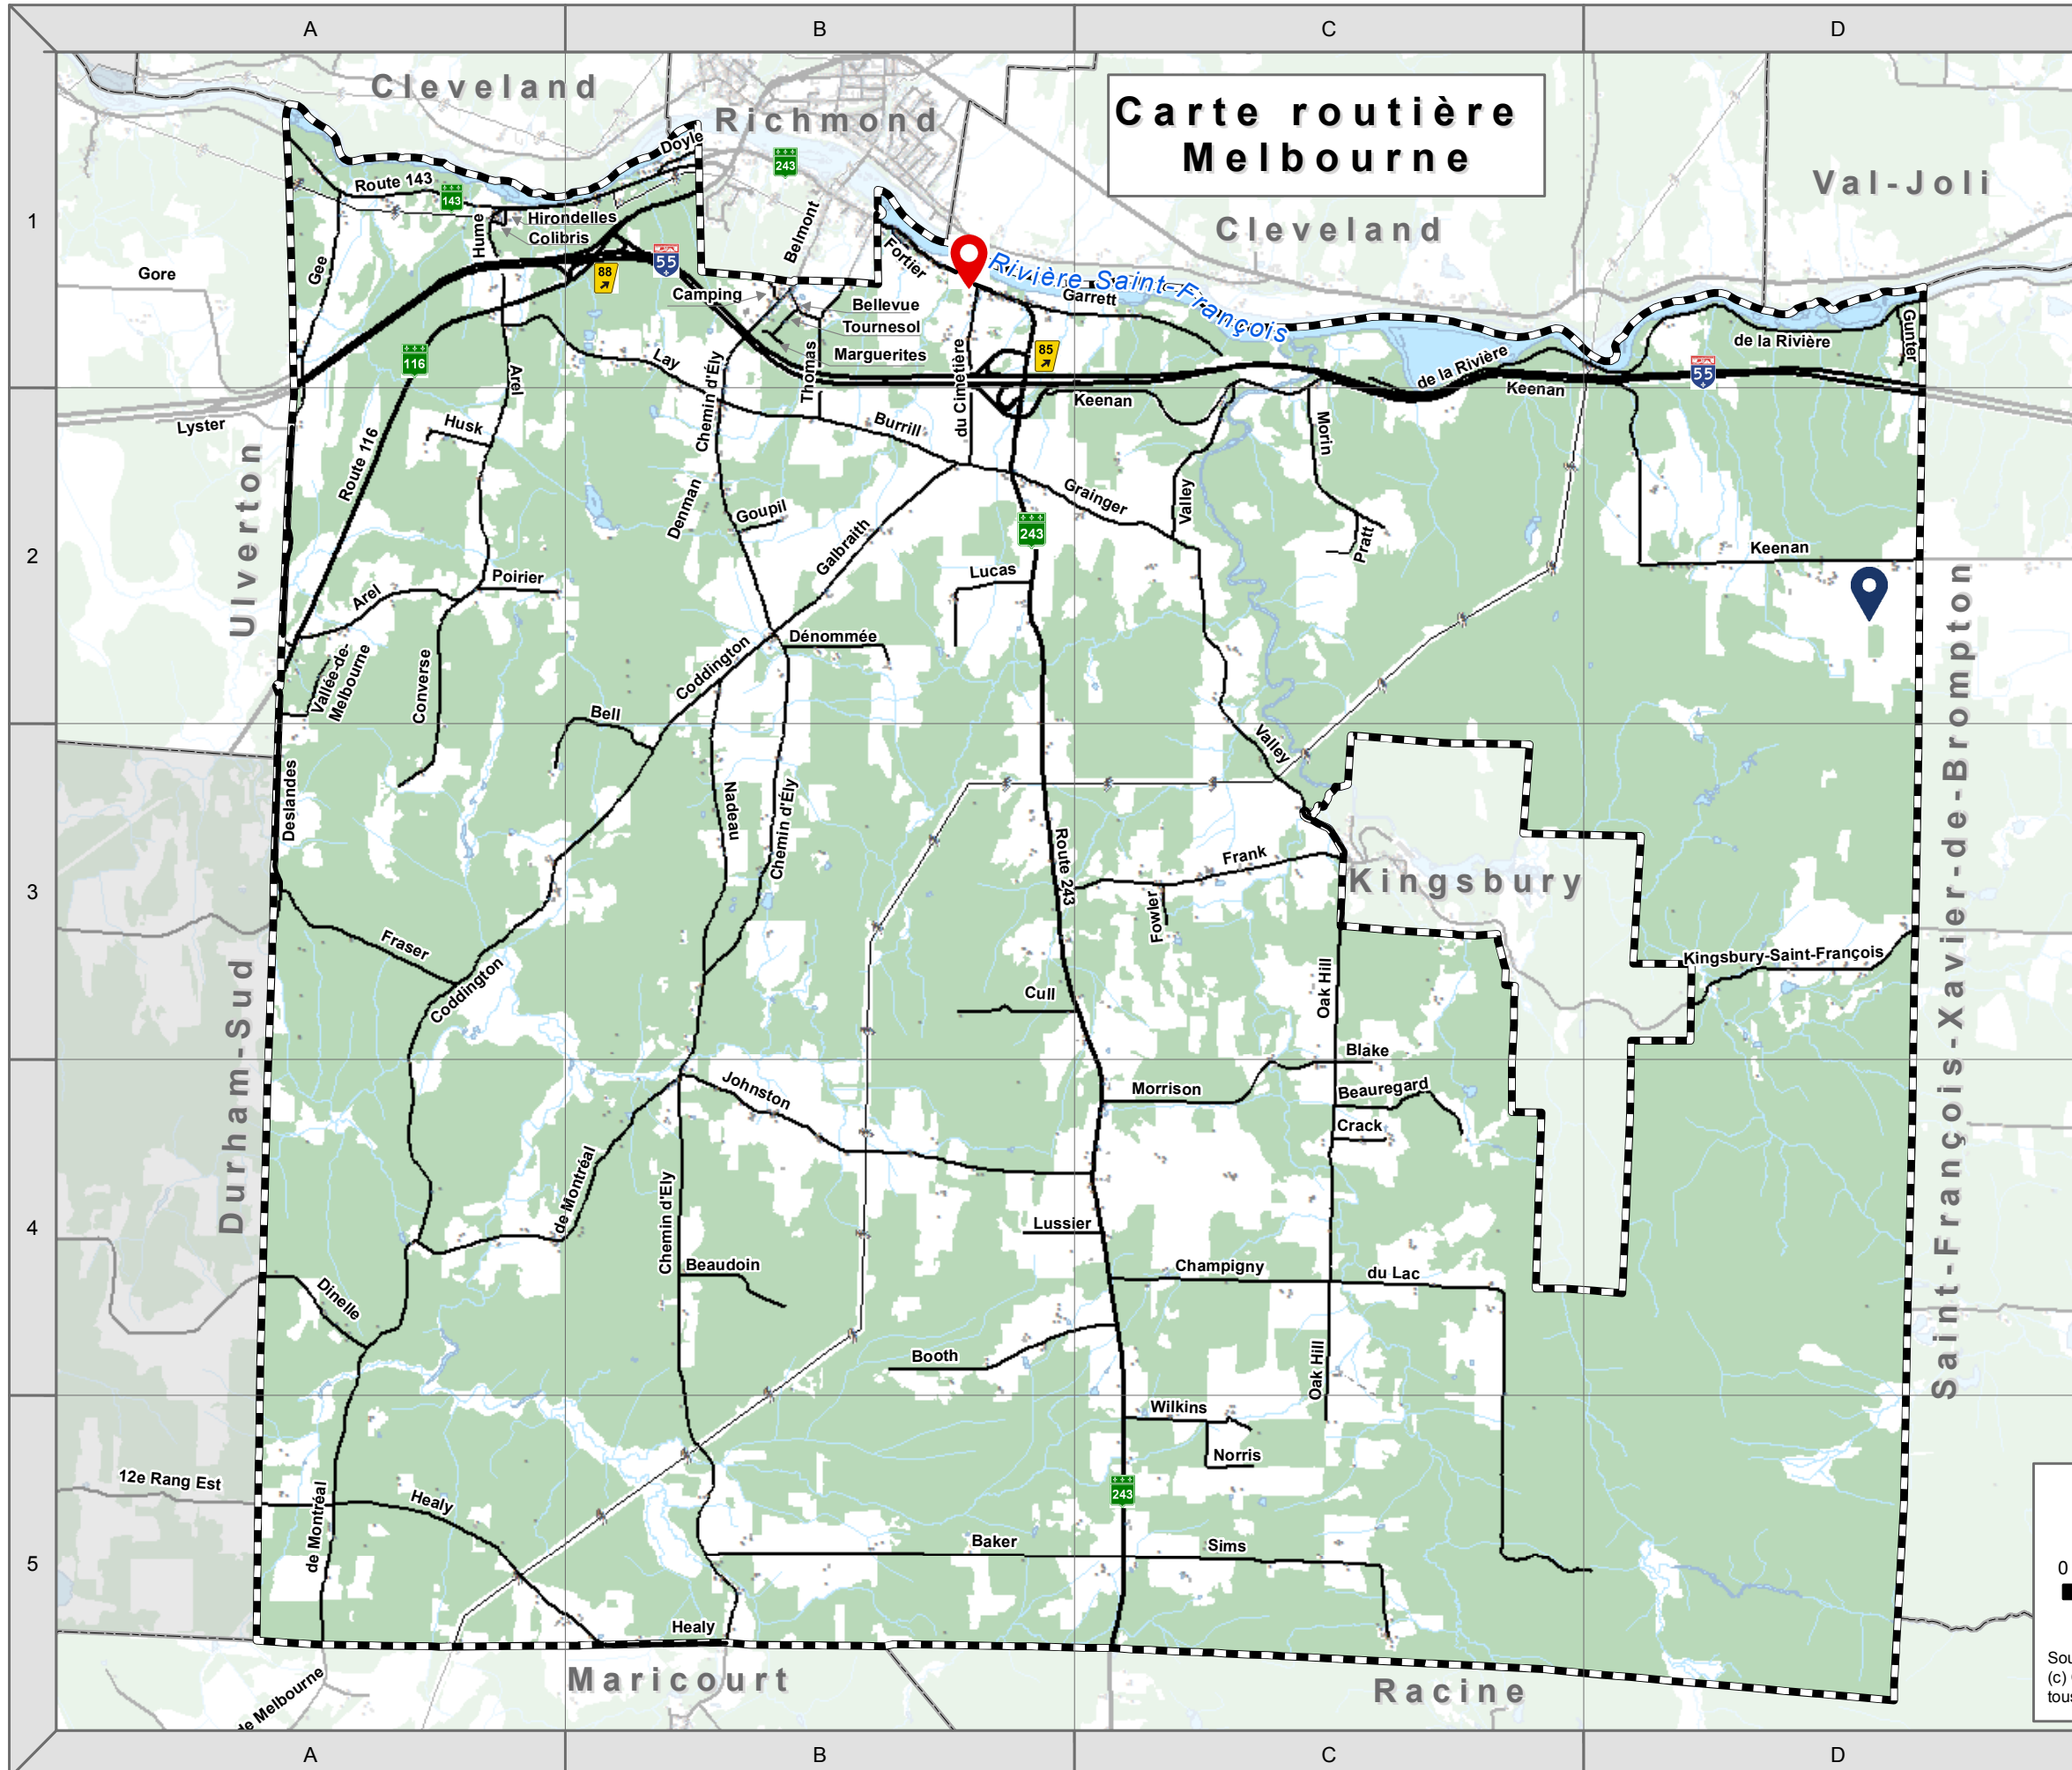

# Carte routière Melbourne

Nom Rue	Réf.
116, Route	A2
143, Route	A1
243, Route	B3
Arel, Chemin	A1
Baker, Chemin	B5
Beaudoin, Chemin	B4
Beaugard, Chemin	C4
Bell, Chemin	B2
Bellevue, Chemin	B1
Blake, Chemin	C3
Booth, Chemin	B4
Burrill, Chemin	B2
Camping, Chemin du	B1
Champigny, Chemin	C4
Cimetière, Chemin du	B1
Coddington, Chemin	B2
Colibris, Chemin des	A1
Converse, Chemin	A2
Crack, Chemin	C4
Cull, Chemin	B3
Denman, Chemin	B2
Dénommée, Chemin	B2
Deslandes, Chemin	A3
Dinelle, Chemin	A4
Doyle, Chemin	B1
Ely, Chemin d'	B1-B4
Fortier, Chemin	B1
Fowler, Chemin	C3
Frank, Chemin	C3
Fraser, Chemin	A3
Galbraith, Chemin	B2
Garrett, Chemin	C1
Gee, Chemin	A1
Goupil, Chemin	B2
Grainger, Chemin	C2
Gunter, Chemin	D1
Healy, Chemin	A5
Hirondelles, Chemin des	A1
Hume, Chemin	A1
Husk, Chemin	A2
Johnston, Chemin	B4
Joseph-Armand-Bombardier, Autoroute (55)	B1
Keenan, Chemin	C2-D2
Kingsbury-Saint-François, Chemin de	D3
Lac, Chemin du	C4
Lay, Chemin	B1
Lucas, Chemin	B2
Lussier, Chemin	B4
Marguerites, Chemin des	B1
Montréal, Chemin de	A5
Morin, Chemin	C2
Morrison, Chemin	C4
Nadeau, Chemin	B3
Norris, Chemin	C5
Oak Hill, Chemin	C3
Poirier, Chemin	A2
Pratt, Chemin	C2
Rivière, Chemin de la	D1
Sims, Chemin	C5
Thomas, Chemin	B1
Tournesol, Chemin du	B1
Vallée-de-Melbourne, Chemin de la	A2
Valley, Chemin	C3
Wilkins, Chemin	C5

-  Hôtel de Ville
-  Écocentre MRC Val-Saint-François

Réalisation:

Service de l'aménagement  
et de l'urbanisme

Source des données:  
(c) Gouvernement du Québec  
tous droits réservés

2018